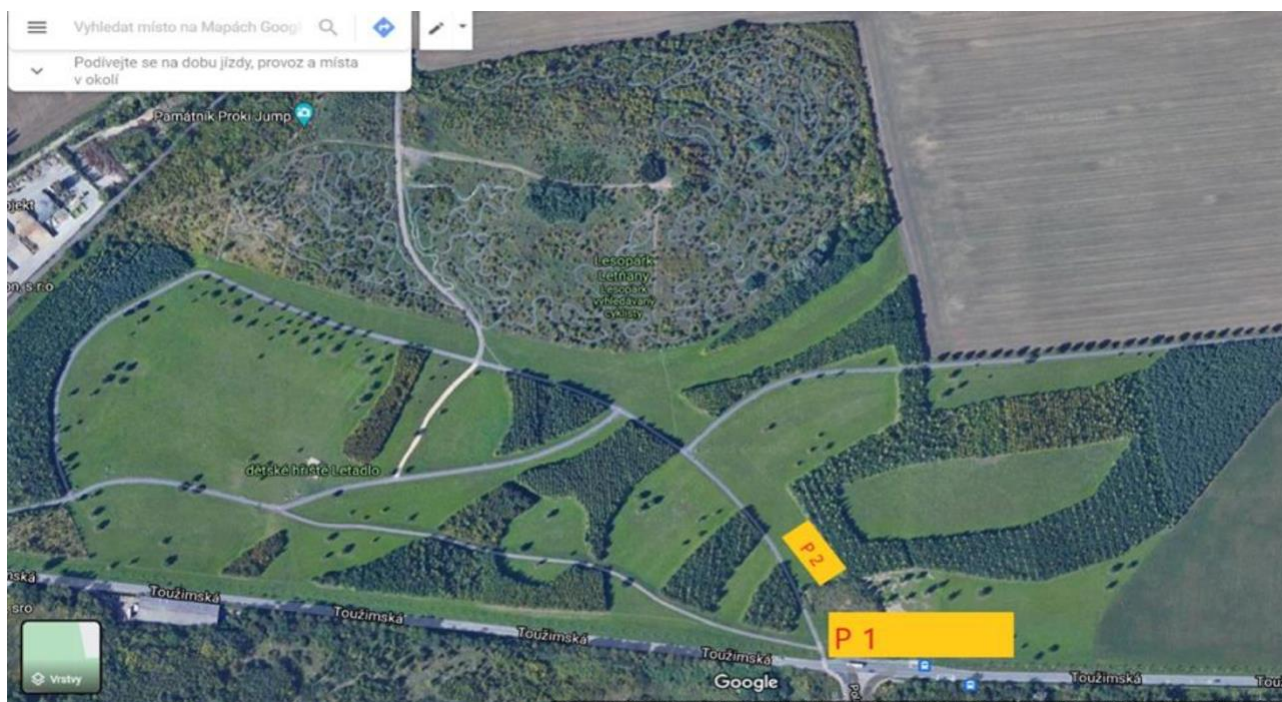

SKODA

3. kolo – Letňany, 16.5.2026

LETŇANSKÝ PAHOREK 2026

www.prahamtb.cz

- Pořadatel:** KBELY Cycling Team, www.kbelycyclingteam.cz, Divišova 489/10, Praha 9
- Místo:** Lesopark Letňany, Praha 9, křižovatka Toužimské ulice a ulice Polaneckého
GPS: 50°08'16.6"N 14°31'45.4"E [Odkaz na Google Maps](#)
- Termín závodu:** sobota 16.5.2026
- Ředitel:** Miroslav Svoboda, miroslav.svoboda@kbelycyclingteam.cz,
tel.: +420 603 418 856
- Organizační kontakt:** Ladislav Musil, musil@kbelycyclingteam.cz tel.: +420 731 412 404
(pro kontakt s týmy a další organizační zajištění)
- Příjezd na závod:** Praha 9, areál lesoparku Letňany – ulice Toužimská

Příjezd: ulicí Polaneckého na „T“ křižovatku s ulicí Toužimská a areál okruhu je mírně vlevo před vámi. Parkoviště viz mapka níže. Parkoviště pro týmy je pod číslem 2 do naplnění. Prosím striktně dodržujte VYZNAČENÁ parkovací místa. Autům nebude umožněn vjezd k závodnímu okruhu.

Trat': Trať je převážně kopcovitá s dvěma pahorky, klasického formátu XC. Prakticky 100% tratě tvoří nezpevněný povrch. Výjezdy jsou spíše kratší a prudší, sjezdy pak obsahují terénní nerovnosti, technické překážky (s možností objetí), klopené zatáčky (z důvodů bezpečnosti s možností objetí).

Hlavní okruh měří 2,93 km s převýšením cca 94 m. Terénní okruh pro mladší kategorie měří 1,05 km s převýšením 32 m.

Kancelář: Označený stan v prostoru startu a cíle závodu.

Přihlášky: prostřednictvím http://prahamtb.cz/?page_id=18 nebo <https://www.sportt.cz/races/all>