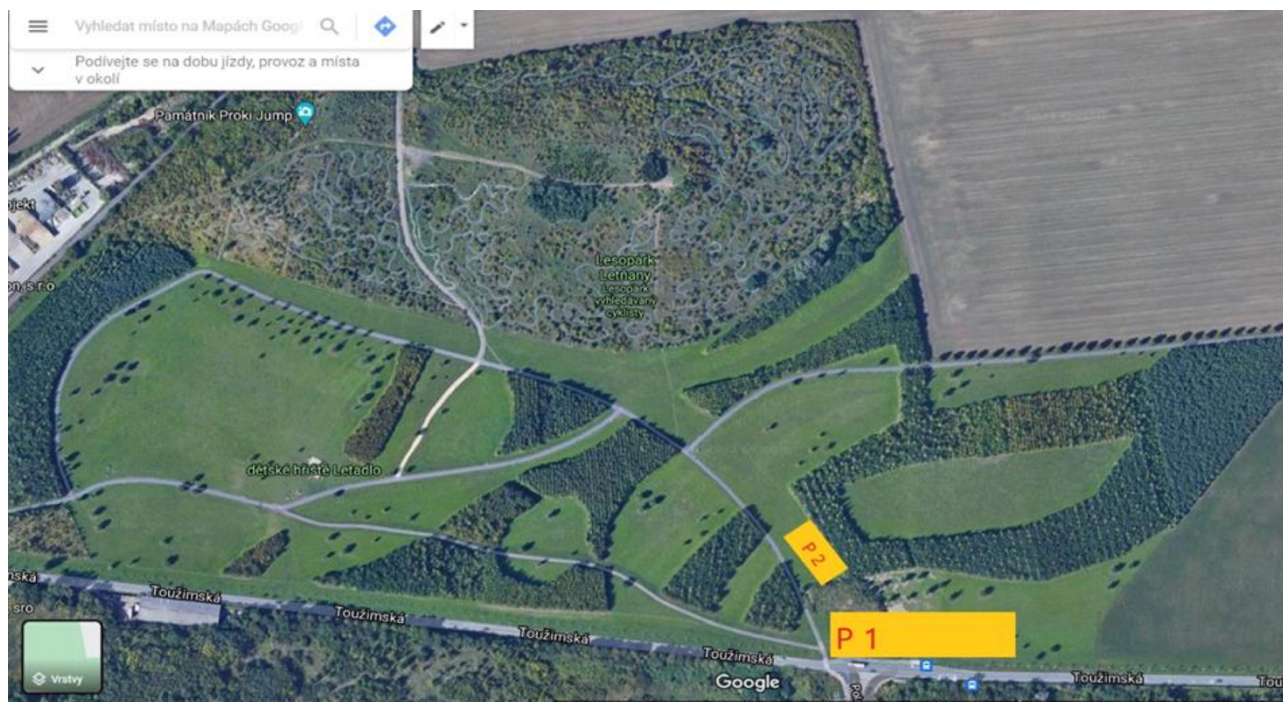

SKODA

3. kolo – Kbely, 1.5.2025

LETŇANSKO-KBELSKÝ PAHOREK 2025

www.prahamtb.cz

- Pořadatel:** KBELY Cycling Team, www.kbelycyclingteam.cz, Divišova 489/10, Praha 9
- Místo:** Lesopark Letňany, Praha 9, křižovatka Toužimské ulice a ulice Polaneckého
GPS: 50°08'16.6"N 14°31'45.4"E [Odkaz na Google Maps](#)
- Termín závodu:** pondělí 1.5.2025
- Ředitel:** Miroslav Svoboda, miroslav.svoboda@kbelycyclingteam.cz,
tel.: +420 603 418 856
- Organizační kontakt:** Ladislav Musil, musil@kbelycyclingteam.cz tel.: +420 731 412 404
(pro kontakt s týmy a další organizační zajištění)
- Příjezd na závod:** Praha 9, areál lesoparku Letňany – ulice Toužimská

Příjezd: ulicí Polaneckého na „T“ křižovatku s ulicí Toužimská a areál okruhu je mírně vlevo před vámi. Parkoviště viz mapka níže. Parkoviště pro týmy je pod číslem 2 do naplnění. Prosím striktně dodržujte VYZNAČENÁ parkovací místa. Autům nebude umožněn vjezd k závodnímu okruhu.

Trat': Trať je převážně kopcovitá s dvěma pahorky, klasického formátu XC. Prakticky 100% tratě tvoří nebezpečný povrch. Výjezdy jsou spíše kratší a prudší, sjezdy pak obsahují terénní nerovnosti, technické překážky (s možností objetí), klopené zatáčky (z důvodů bezpečnosti s možností objetí).

Hlavní okruh měří 2,93 km s převýšením cca 94 m. Terénní okruh pro mladší kategorie měří 1,05 km s převýšením 32 m.

Kancelář: Označený stan v prostoru startu a cíle závodu.

Přihlášky: prostřednictvím http://prahamtb.cz/?page_id=18 nebo <https://www.sportt.cz/races/all>