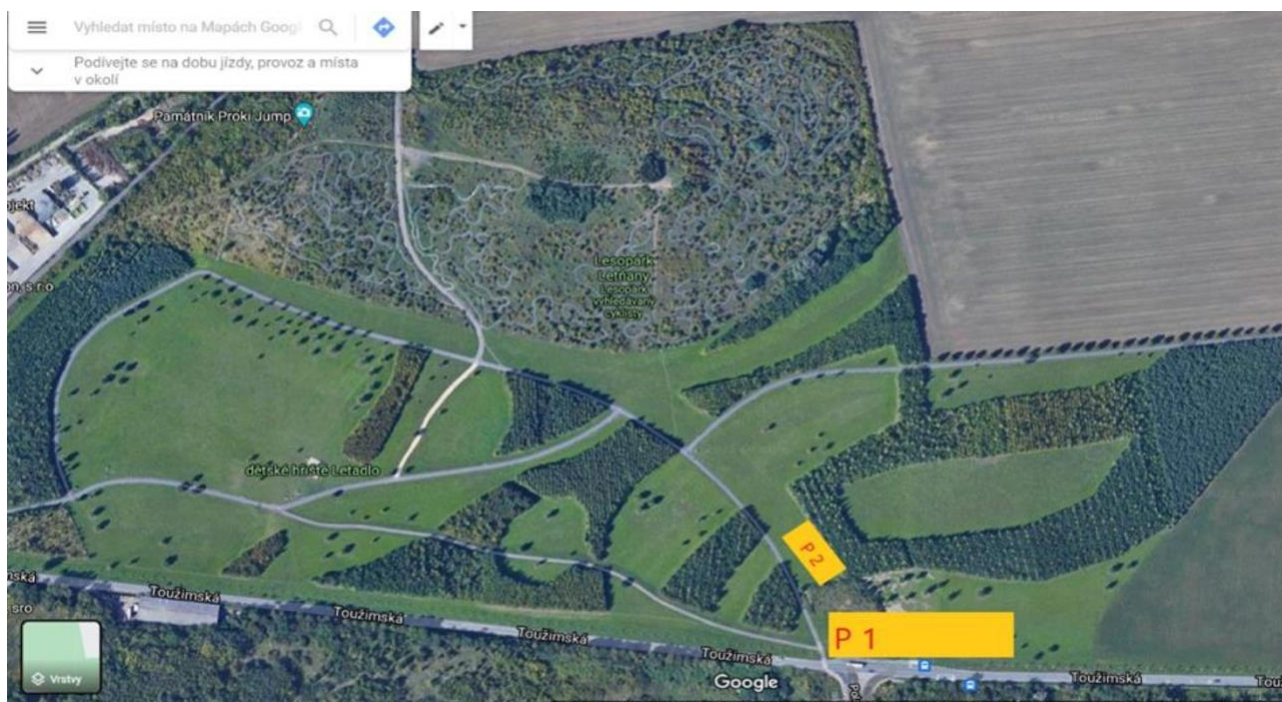

SKODA

5. kolo – Kbely, 1.5.2024

LETŇANSKO-KBELSKÝ PAHOREK 2024

www.prahamtb.cz

- Pořadatel:** KBELY Cycling Team, www.kbelycyclingteam.cz, Divišova 489/10, Praha 9
- Místo:** Lesopark Letňany, Praha 9, křižovatka Toužimské ulice a ulice Polaneckého
GPS: 50°08'16.6"N 14°31'45.4"E [Odkaz na Google Maps](#)
- Termín závodu:** pondělí 1.5.2024
- Ředitel:** Miroslav Svoboda, miroslav.svoboda@kbelycyclingteam.cz,
tel.: +420 603 418 856
- Organizační kontakt:** Ladislav Musil, musil@kbelycyclingteam.cz tel.: +420 731 412 404
(pro kontakt s týmy a další organizační zajištění)
- Příjezd na závod:** Praha 9, areál lesoparku Letňany – ulice Toužimská

Příjezd: ulicí Polaneckého na „T“ křižovatku s ulicí Toužimská a areál okruhu je mírně vlevo před vámi. Parkoviště viz mapka níže. Parkoviště pro týmy je pod číslem 2 do naplnění. Prosím striktně dodržujte VYZNAČENÁ parkovací místa. Autům nebude umožněn vjezd k závodnímu okruhu.

Trat': Trať je převážně kopcovitá s dvěma pahorky, klasického formátu XC. Prakticky 100% tratě tvoří nezpevněný povrch. Výjezdy jsou spíše kratší a prudší, sjezdy pak obsahují terénní nerovnosti, technické překážky (s možností objetí), klopené zatáčky (z důvodů bezpečnosti s možností objetí).

Hlavní okruh měří 2,93 km s převýšením cca 94 m. Terénní okruh pro mladší kategorie měří 1,05 km s převýšením 32 m.

Kancelář: Označený stan v prostoru startu a cíle závodu.

Přihlášky: prostřednictvím http://prahamtb.cz/?page_id=18 nebo <https://www.sportt.cz/races/all>