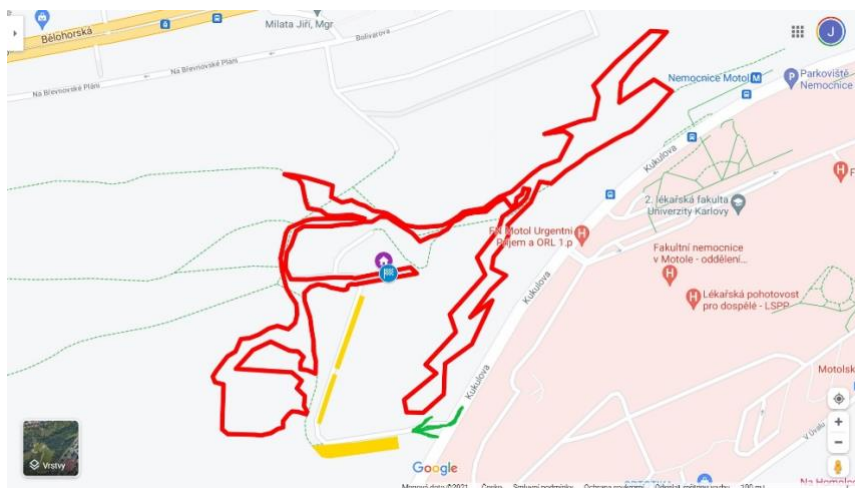

Pražský MTB pohár 2022

6. kolo – Motol + Akademické MČR 2022

www.prahamtb.cz

Pořadatel: Sportovní klub cyklistů Praha, z.s.
Místo: Praha 5 – Motol, <https://goo.gl/maps/ayvLEW2JqjJdcEGN9>
Termín závodu: 25. září 2022 (neděle)
Ředitel: Mgr. Viktor Zapletal, zapletal.vik@gmail.com
Organizační kontakt: Vojtěch Pavlík, 604 975 981, jara.krakovicova@gmail.com
Příjezd na závod: Příjezd z ulice Kukulova směr Plzeňská, odbočit vpravo viz mapka

Parkování:
Sekce B: areál závodistiště (omezený počet parkovacích míst bez předchozí rezervace)
Sekce C: ulice Za Opravnou (vzdálenost od areálu cca 5 minut chůze)
Sekce D: ulice Zahradničkova / V Úvalu (cca 5 minut chůze)
Sekce E: ulice Bolívarova / Na Břevnovské pláni (cca 5 minut chůze)
Sekce F: ulice Bělohorská – parkoviště NC Kaufland (cca 5 minut chůze)

Dbejte pokynů pořadatelské služby.

Trasa závodu: může být aktualizována

<https://www.google.cz/maps/@50.0724098,14.3326241,16z/data=!4m2!6m1!1s11H2ekpDJGm0MT72UserCXP5tEpTB6Eqp?hl=cs&authuser=0>

Trať: Trať s technickými pasážemi (traily, rock garden, klopenky, skoky)

Trénink na trati: okruh je celoročně udržovaný a přístupný k tréninku
Trénink je neoficiální, nebude zajištěna zdravotnická asistence
sobota 24.9. od 13:00 do 18:00 hodin (neoficiální trénink)

Doporučená trasa pro rozjíždění: pro předstartovní rozjetí vám doporučujeme využít cyklotrasu: Areál závodistiště – Bolívarova – Na Břevnoské pláni – Čistovická – Žalanského – K Šancím – Bike areál Zličín – dále po cyklostezce směr Hostivice – Hájek – Červený Újezd a zpět