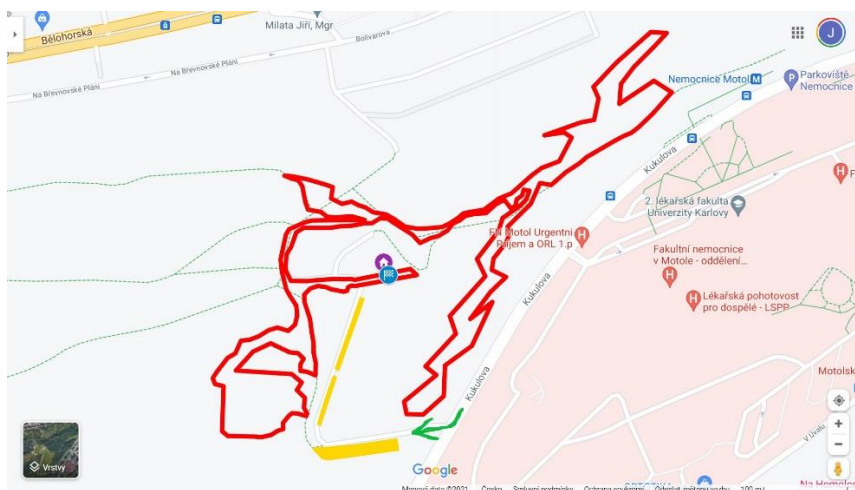

Pražský MTB pohár 2021 – 5. kolo – Motol

Akademické MČR horských kol 2021

www.prahamtb.cz

Pořadatel:	Sportovní klub cyklistů Praha, z.s.
Místo:	Praha 5 – Motol, https://goo.gl/maps/ayvLEW2JqjJdcEGN9
Termín závodu:	18. července 2021 (neděle)
Ředitel:	Mgr. Viktor Zapletal, zapletal.vik@gmail.com
Organizační kontakt:	Jaroslava Krakovičová, 602 666 457, jara.krakovicova@gmail.com
Příjezd na závod:	Příjezd z po ulici Kukulova směr Plzeňská, odbočit vpravo viz mapka.

Trať: Trať s technickými pasážemi (traily, rock garden, klopenky, skoky)

Kancelář: Označený stan v prostoru startu a cíle závodu.

Přihlášky: prostřednictvím http://prahamtb.cz/?page_id=18

Vzhledem k opatřením proti šíření koronaviru COVID-19 bude probíhat POUZE online registrace závodníků. Až do odvolání tedy nebude možné se registrovat až v den závodu na místě.