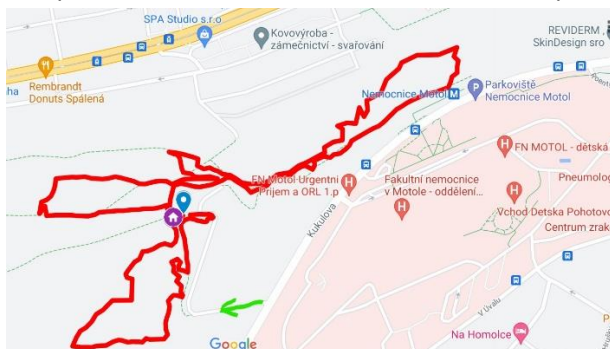

# Pražský MTB pohár 2021 – 4. kolo – Motol

[www.prahamtb.cz](http://www.prahamtb.cz)

<b>Pořadatel:</b>	<b>Sportovní klub cyklistů Praha, z.s.</b>
<b>Místo:</b>	Praha 5 – Motol, <a href="https://goo.gl/maps/ayvLEW2JqjJdcEGN9">https://goo.gl/maps/ayvLEW2JqjJdcEGN9</a>
<b>Termín závodu:</b>	<b>17. července 2021 ( sobota)</b>
<b>Ředitel:</b>	Mgr. Viktor Zapletal, <a href="mailto:zapletal.vik@gmail.com">zapletal.vik@gmail.com</a>
<b>Organizační kontakt:</b>	Jaroslava Krakovičová, 602 666 457, <a href="mailto:jara.krakovicova@gmail.com">jara.krakovicova@gmail.com</a>
<b>Příjezd na závod:</b>	Příjezd z po ulici Kukulova směr Plzeňská, odbočit vpravo viz mapka.