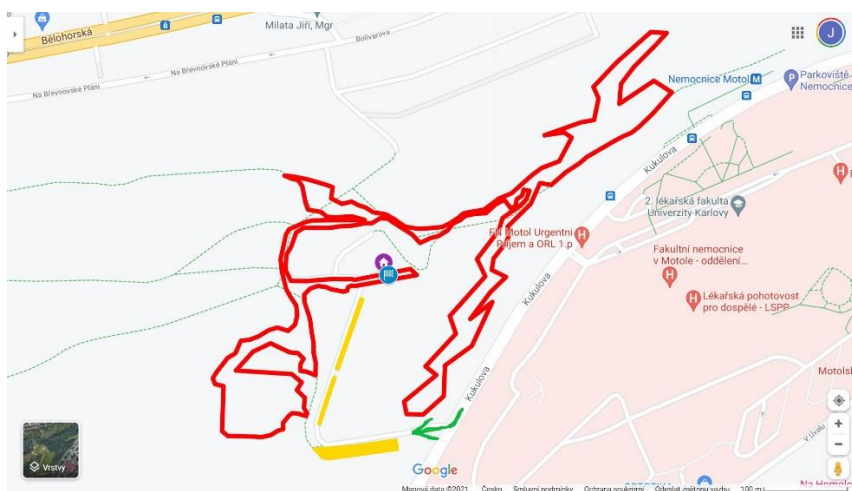

Pražský MTB pohár 2021 – 4. kolo – Motol

www.prahamtb.cz

Pořadatel: Sportovní klub cyklistů Praha, z.s.
Místo: Praha 5 – Motol, <https://goo.gl/maps/ayvLEW2JqjJdcEGN9>
Termín závodu: 17. července 2021 (sobota)
Ředitel: Mgr. Viktor Zapletal, zapletal.vik@gmail.com
Organizační kontakt: Jaroslava Krakovičová, 602 666 457, jara.krakovicova@gmail.com
Příjezd na závod: Příjezd z po ulici Kukulova směr Plzeňská, odbočit vpravo viz mapka.

Trať: Trať s technickými pasážemi (traily, rock garden, klopenky, skoky)

Kancelář: Označený stan v prostoru startu a cíle závodu.

Přihlášky: prostřednictvím http://prahamtb.cz/?page_id=18

Vzhledem k opatřením proti šíření koronaviru COVID-19 bude probíhat POUZE online registrace závodníků. Až do odvolání tedy nebude možné se registrovat až v den závodu na místě.