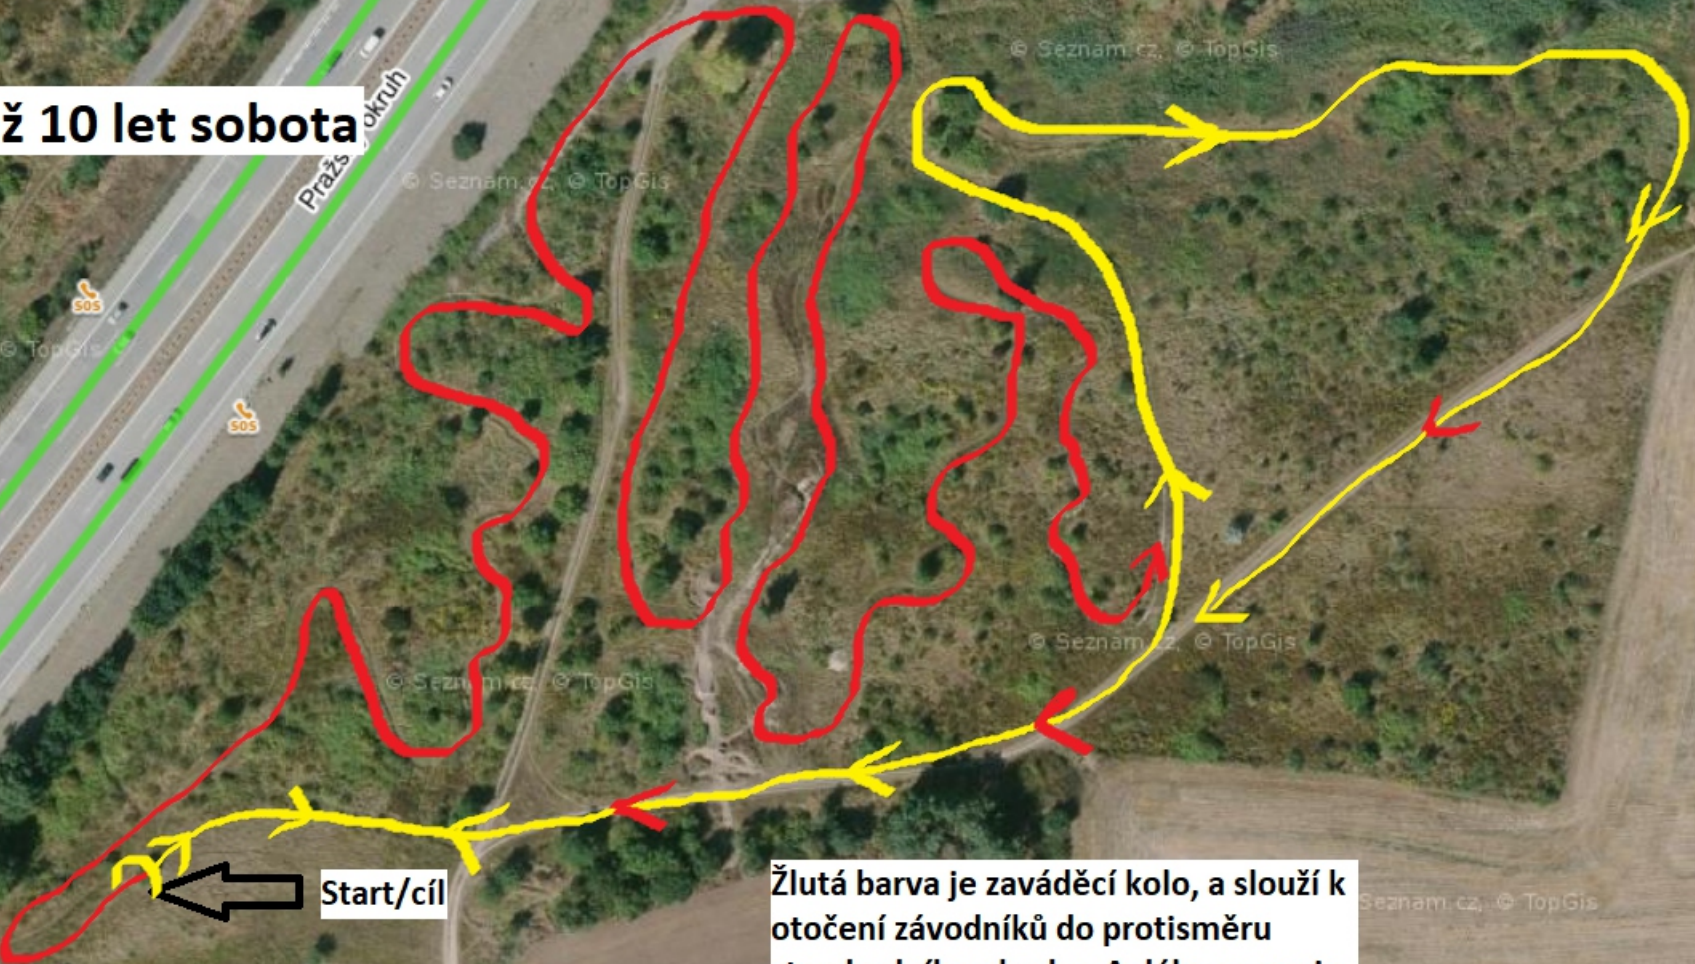

Děti 7 až 10 let sobota

Pražský okruh

Start/cíl

Žlutá barva je zaváděcí kolo, a slouží k otočení závodníků do protisměru standardního okruhu. A dále navazuje na červenou trasu.

Vstup do bike parku