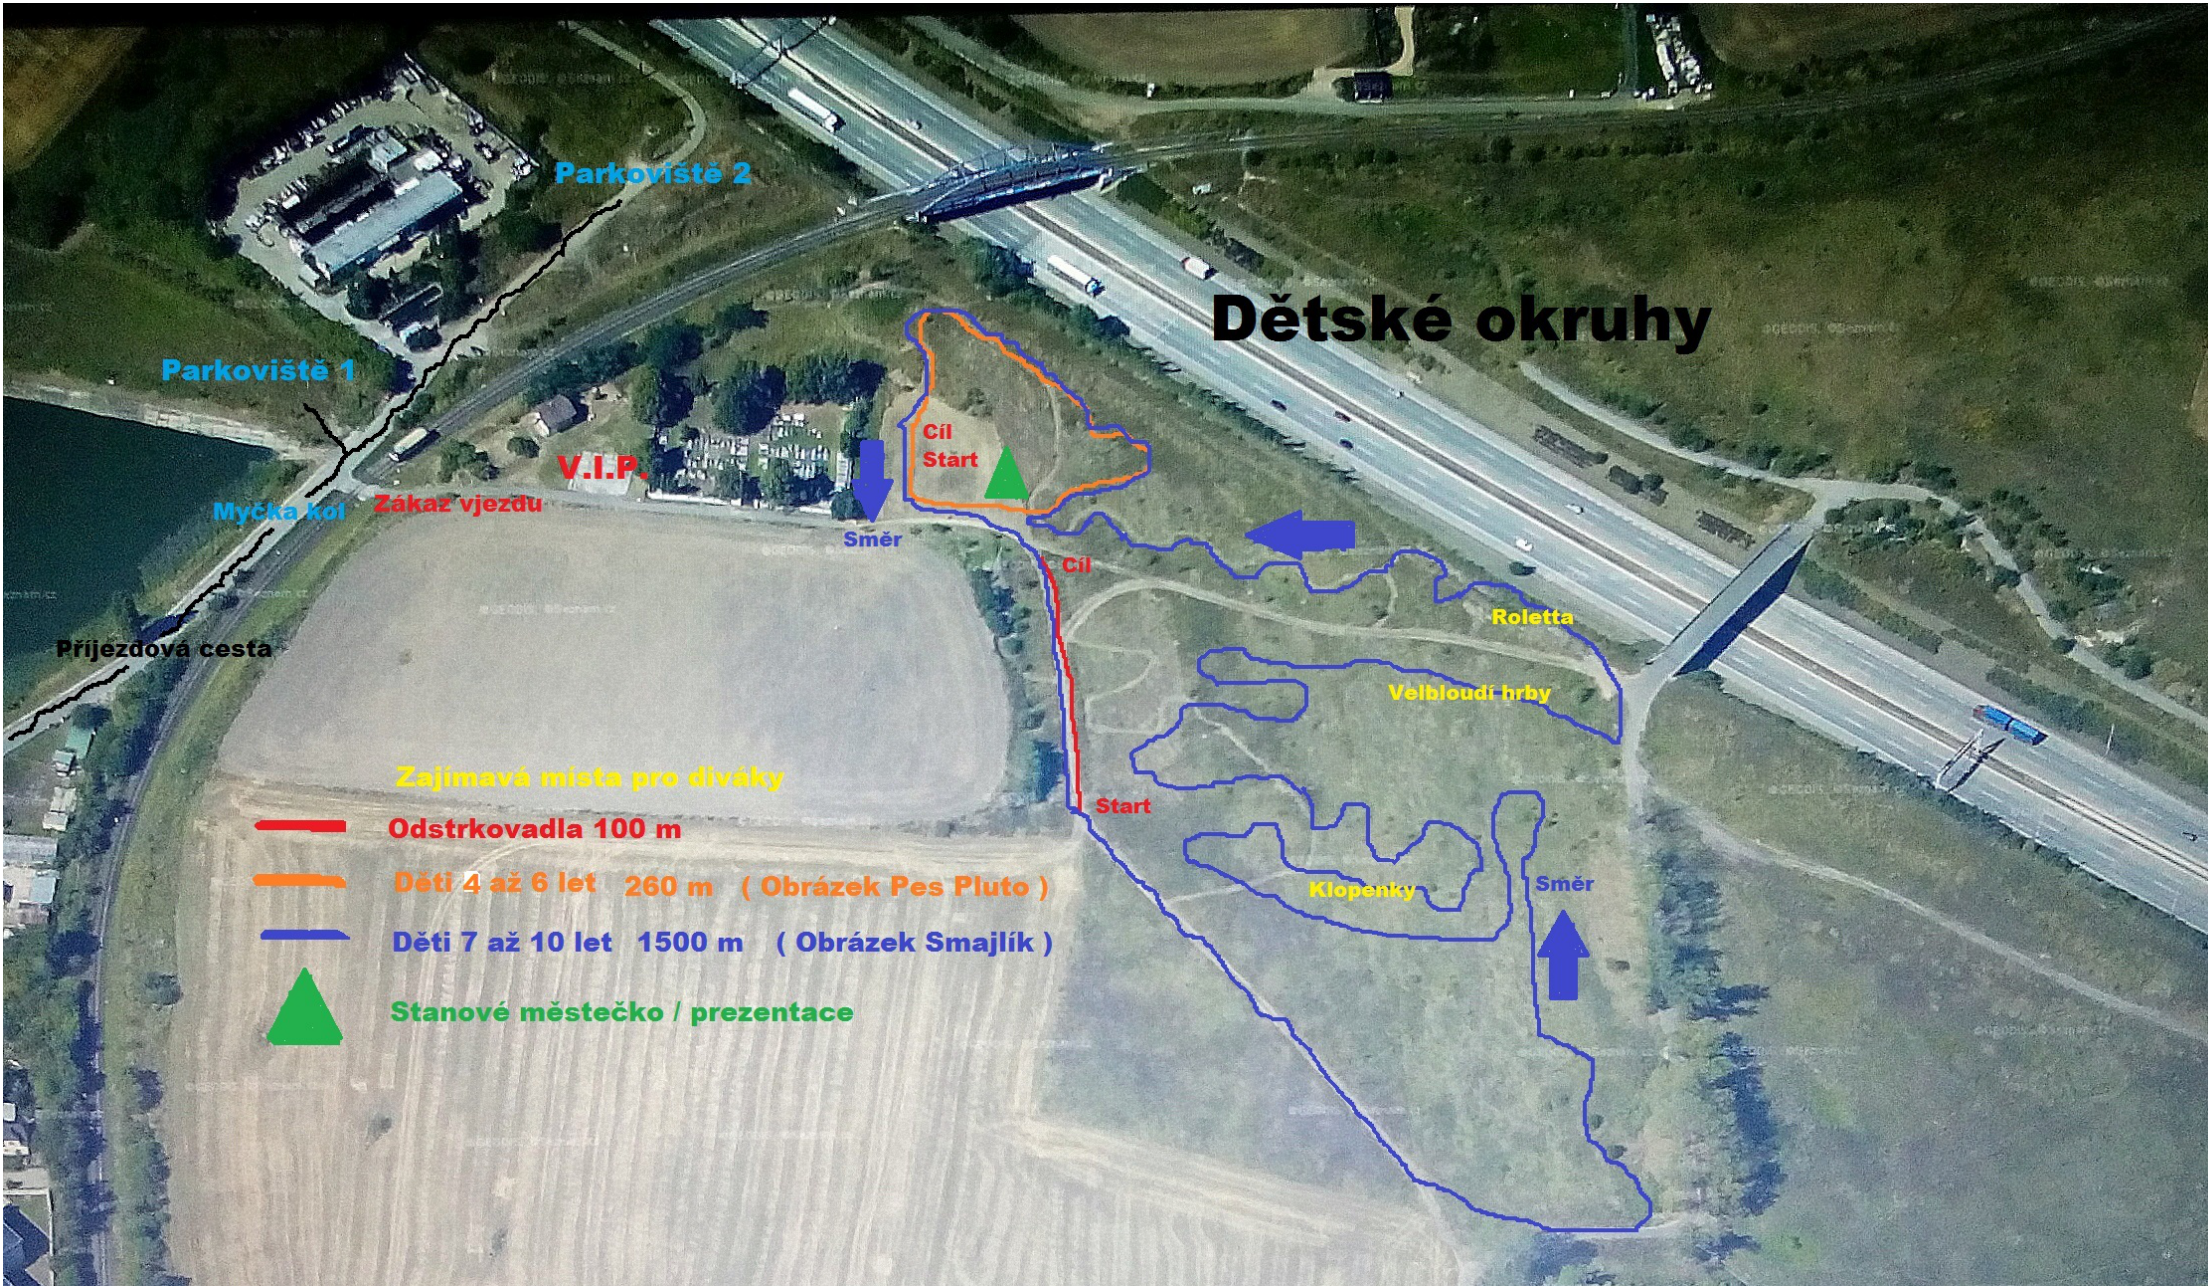

Dětské okruhy

- Zajímavá místa pro diváky**
- **Odstřokovadla 100 m**
- **Děti 4 až 6 let 260 m (Obrázek Pes Pluto)**
- **Děti 7 až 10 let 1500 m (Obrázek Smajlík)**
- ▲** **Stanové městečko / prezentace**

Parkoviště 2

Parkoviště 1

V.I.P.

Zákaz vjezdu

Myčka kol

Příjezdová cesta

Směr

Cíl Start

Cíl

Roletta

Velbloudí hrby

Start

Klopenky

Směr