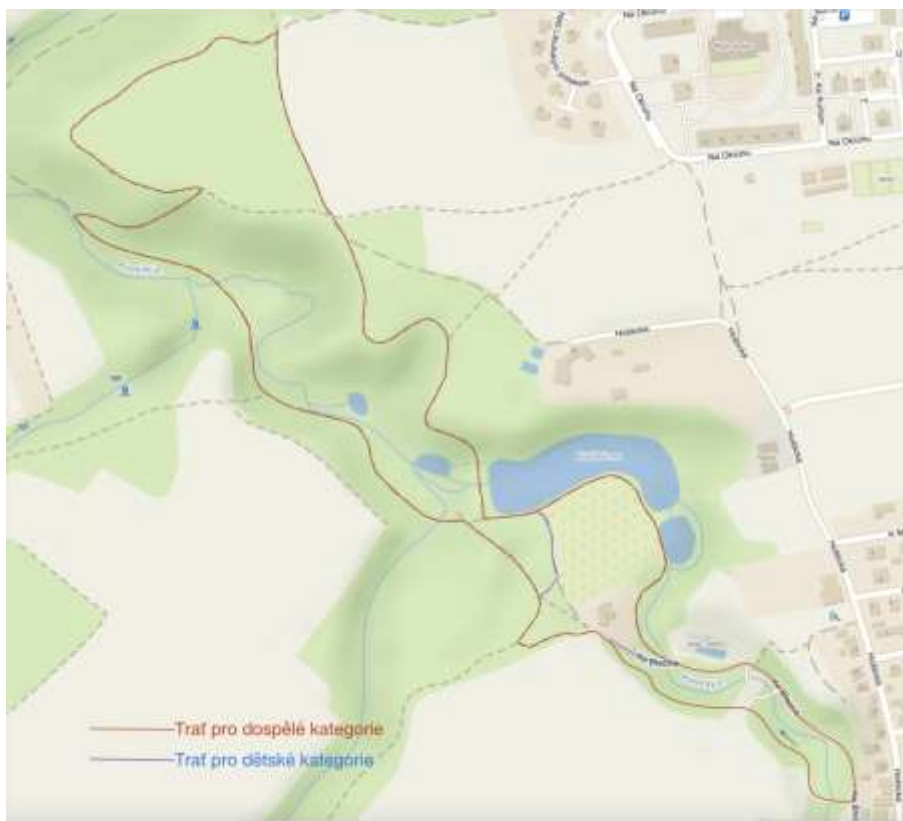

Termín závodu: sobota 7.9.2019

Ředitel: Karel Kubín, 737 26 41 63, karel.kubin@skvelopraha.cz

Příjezd na závod: Příjezd ulicí Libušskou, kde je omezeno parkování. Parkování pro závodníky je zajištěno pod ZŠ Coňka v ulici Ladislava Coňka. Řiďte se prosím dopravním značením.

Kancelář: Na louce u ulice Ke Březině

Trať: Přírodní trať, okruh v okolí Libušského potoka obsahuje rychlé, ale i technické úseky a brod.

Generální partner:

Hlavní partneři:

Finančně podporuje: