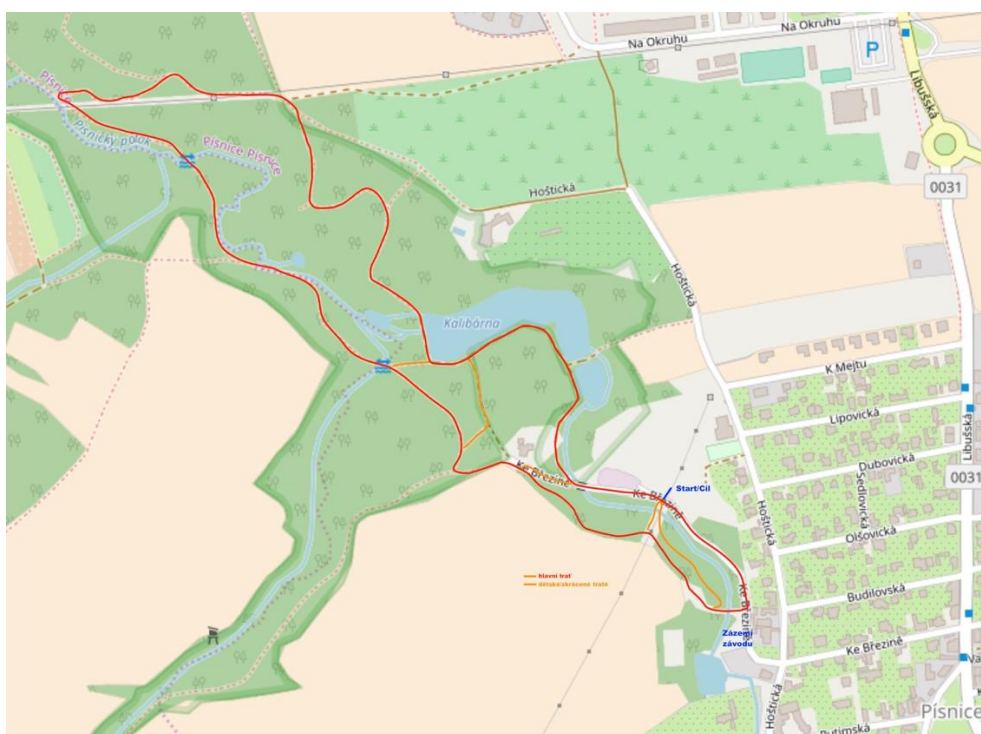

Pražský MTB pohár 2018 – 6. kolo – Libuš O Pohár MČ Praha - Libuš

www.prahamtb.cz

Pořadatel: SK Velo Praha, Na Okruhu 395/1, Praha 4 Písnice, 142 00

Místo: ulice Ke Březině, Písnice

Termín závodu: neděle 16.9.2018

Ředitel: Karel Kubín, 737 26 41 63, karel.kubin@skvelopraha.cz

Příjezd na závod: Ulice Libušská je uzavřena. Příjezd ulicí Hořtická, kde je omezeno parkování. Parkování pro závodníky v ulici U Nové Louky, K Vrtilce, jednáme o zajištění dalších prakovacích míst u ZŠ Coňka. Řiďte se prosím dopravním značením.

Kancelář: Na louce u ulice Ke Březině

Trať: Přírodní trať, okruh v okolí Libušského potoka obsahuje rychlé, ale i technické úseky a brod.

Prostor startu a cíle: Prostor startu a cíle je v dolní části ulice Ke Březině. Vjezd vozidel a umístění týmových stanů do ulice ke Březině pouze na základě žádosti a souhlasu s vjezdem na pořadatele (info@skvelopraha.cz) do 14.9.2018.