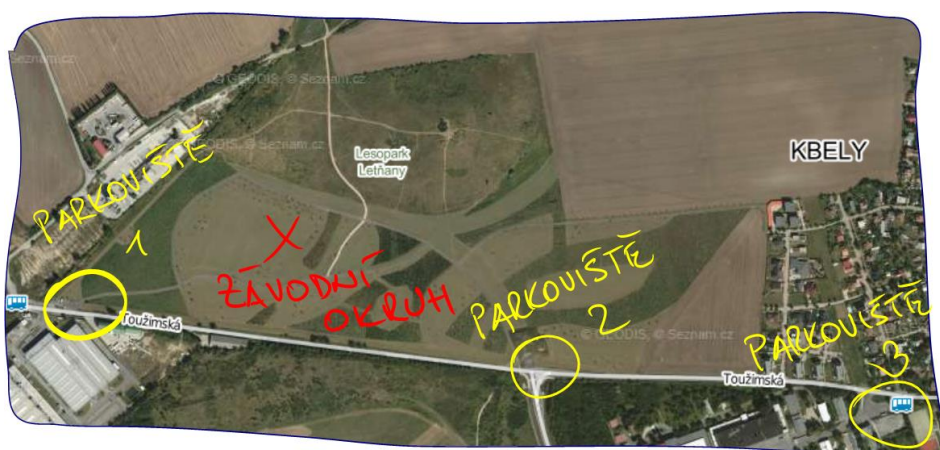

Pražský MTB pohár 2018 – 4. kolo – Kbely KNAUF PAHOREK

www.prahamtb.cz

Pořadatel: KBELY Cycling Team, www.kbelycyclingteam.cz, Divišova 489/10, Praha 9

Místo: Lesopark Letňany, Praha 9, křižovatka Toužimské ulice a ulice Polaneckého
GPS: 50°08'16.6"N 14°31'45.4"E [Odkaz na Google Maps](#)

Příjezd na závod: Praha 9, areál lesoparku Letňany – ulice Toužimská

Příjezd: ulicí Polaneckého na „T“ křižovatku s ulicí Toužimská a areál okruhu je mírně vlevo před vámi. Parkoviště viz mapka níže. Parkoviště pro týmy je pod číslem 1 do naplnění.

Trat: Trať je převážně rovinatá s dvěma pahorky, na které se během 1 okruhu nastoupá celkem pětkrát. Trať není náročná a neobsahuje nebezpečná místa. Prakticky 100% tratě tvoří terén. Výjezdy jsou spíše kratší, sjezdy neobsahují terénní nerovnosti a jsou bezpečné.