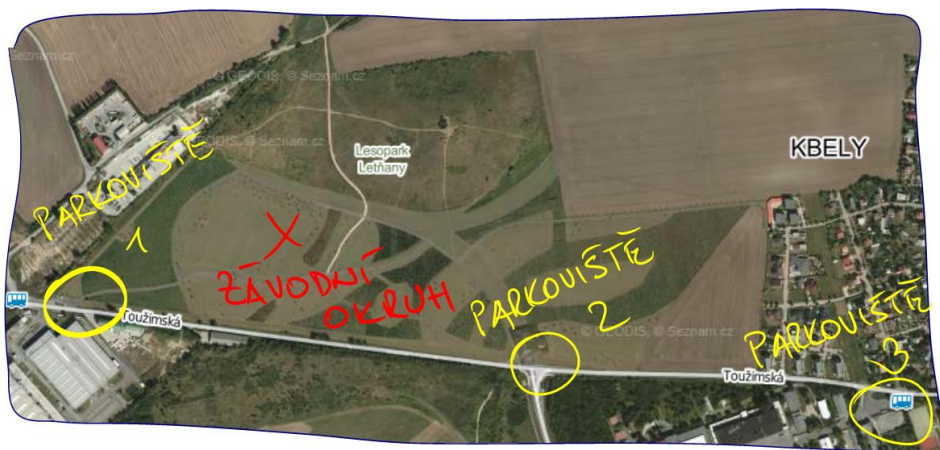

Pražský MTB pohár 2016 – 2. kolo – Kbely KNAUF PAHOREK

www.prahamtb.cz

- Pořadatel:** KBELY Cycling Team, www.kbelycyclingteam.cz, Divišova 489/10, Praha 9
- Místo:** Lesopark Letňany, Praha 9, křižovatka Toužimské ulice a ulice Polaneckého
GPS: 50°08'16.6"N 14°31'45.4"E [Odkaz na Google Maps](#)
- Termín závodu:** 15.5. 2016
- Ředitel:** Miroslav Svoboda, miroslav.svoboda@kbelycyclingteam.cz,
tel.: +420 603 418 856
- Organizační kontakt:** Miroslav Svoboda, miroslav.svoboda@kbelycyclingteam.cz,
tel.: +420 603 418 856 (pro kontakt s týmy a další organizační zajištění)
- Příjezd na závod:** Praha 9, areál lesoparku Letňany – ulice Toužimská
- Příjezd: ulicí Polaneckého na „T“ křižovatku s ulicí Toužimská a areál okruhu je mírně vlevo před vámi. Parkoviště viz mapka níže. Parkoviště pro týmy je pod číslem 1 do naplnění.

- Trať:** Trať je převážně rovinatá s dvěma pahorky, na které se během 1 okruhu nastoupá celkem pětkrát. Trať není náročná a neobsahuje nebezpečná místa. Prakticky 100% tratě tvoří terén. Výjezdy jsou spíše kratší, sjezdy neobsahují terénní nerovnosti a jsou bezpečné.