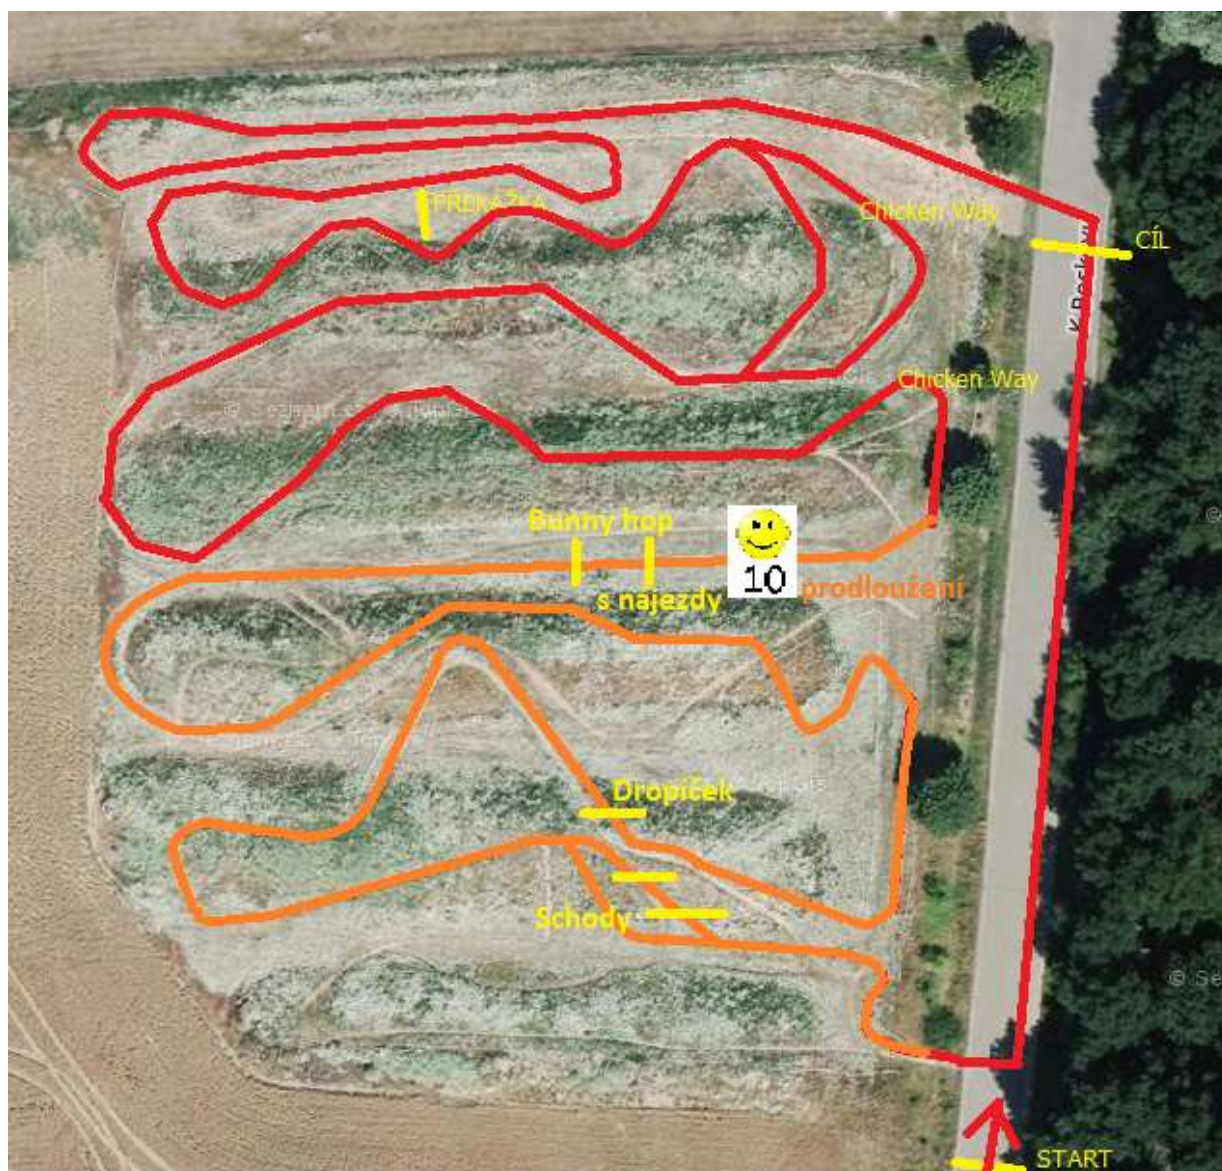

# Odrážedla – děti do 3 let (2017-xxxx)

Děti –3- 4 roky (2016 - 2017)

2 kola

Značení trati-

# Chlapci a dívky 9-10 let (2010-2011)

2 starty, dívky 3 kola, chlapci 4 kola

Značení trati -

+ prodloužení

10

Žáci I a II, žákyně I a II (2008 – 2009, 2006 -2007)

2 starty, 2 vlny, 2 okruhy

Detail technika

**Start bude pod kopcem  
na asfaltu !!!**

**Směr obec Bašť**

Žáci I. a žákyně I.  
jedou zkrácený velký  
okruh

Vyznačena zkratka –  
žlutě tučně

Muži ELITE, muži OPEN, Junioři (2002-2003) - 5 okruhů

Kadeti, Kadetky (2004 - 2005) - 3 okruhy

# Celková situace – místa startů