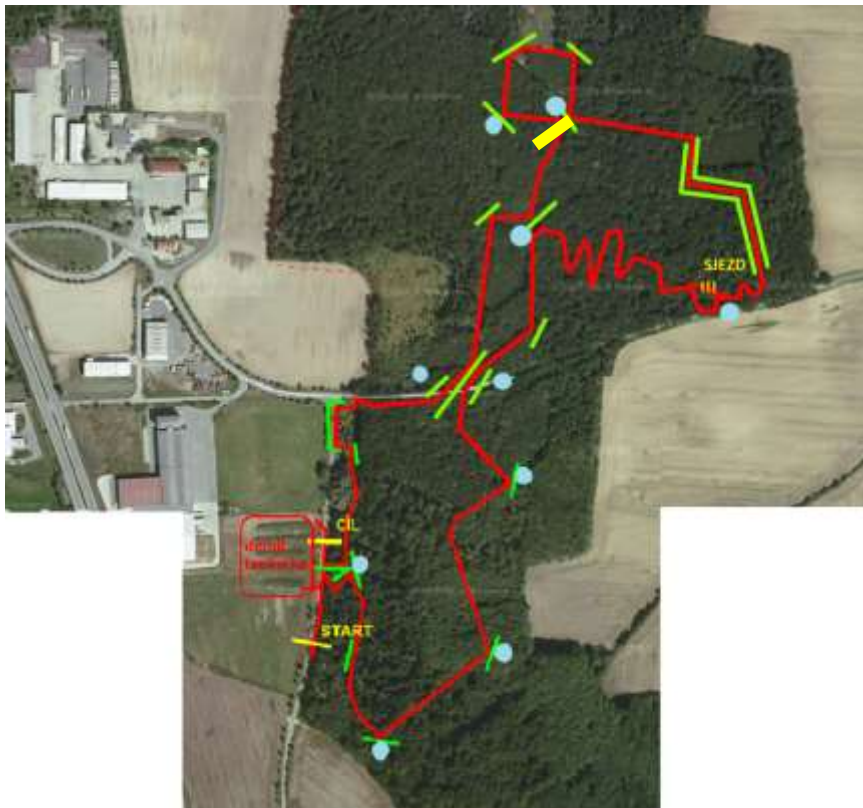

**Start bude pod kopcem  
na asfaltu !!!**

**Směr obec Bašť**

Žáci I. a žákyně I.  
jedou zkrácený velký  
okruh

Vyznačena zkratka –  
žlutě tučně

Muži ELITE, muži OPEN, Junioři (2002-2003) - 5 okruhů

Kadeti, Kadetky (2004 - 2005) - 3 okruhy

# Detail technika

# Celková situace – místa startů