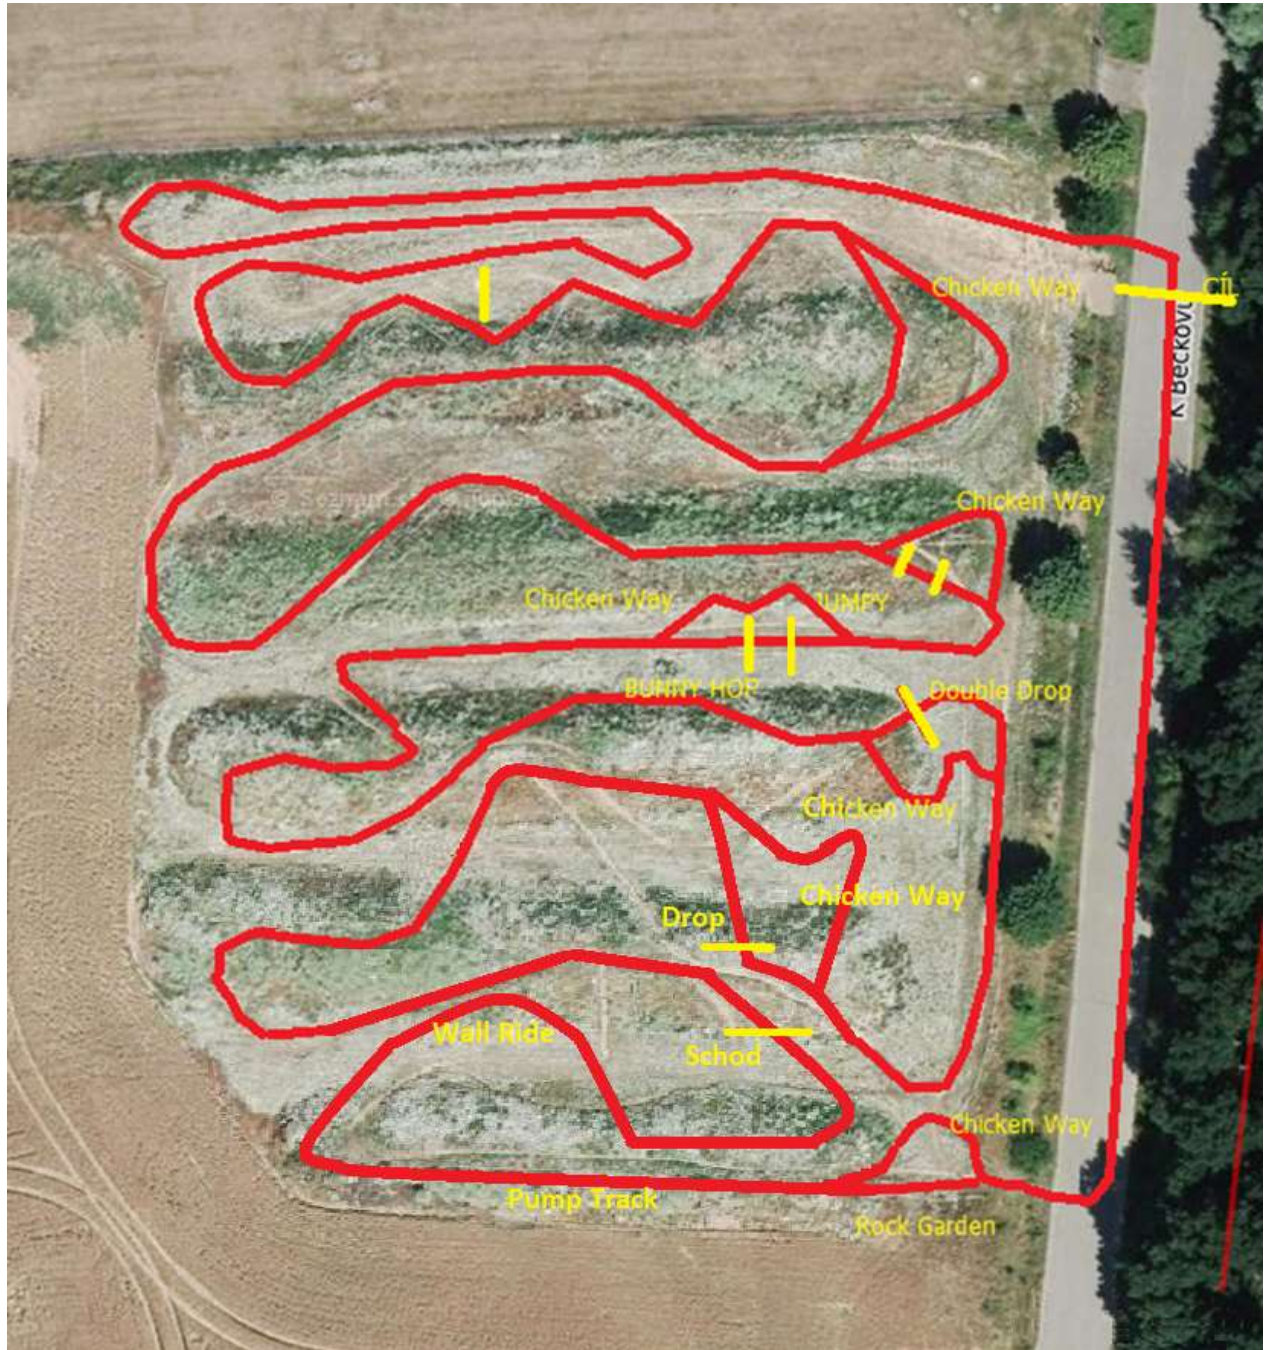

**Start bude pod kopcem  
na asfaltu !!!**

**Směr obec Bašť**

Žáci I. a žákyně I.  
jedou zkrácený velký  
okruh

Vyznačena zkratka –  
žlutě tučně

Muži ELITE, muži OPEN, Junioři (2002-2003) - 5 okruhů

Kadeti, Kadetky (2004 - 2005) - 3 okruhy

Ženy a Juniorky (2003 a starší) - 4 okruhy

Handikepovaní cyklisté - 3 okruhy

Masters 1,2,3, Supermasters - 4 okruhy

Handikepovaní (sluchově postižení) - 3 okruhy

2 starty, 2 vlny, 3-5 okruhů

**Start bude pod kopcem na asfaltu !!! Směr obec Bašť**

# Detail technika

# Celková situace – místa startů