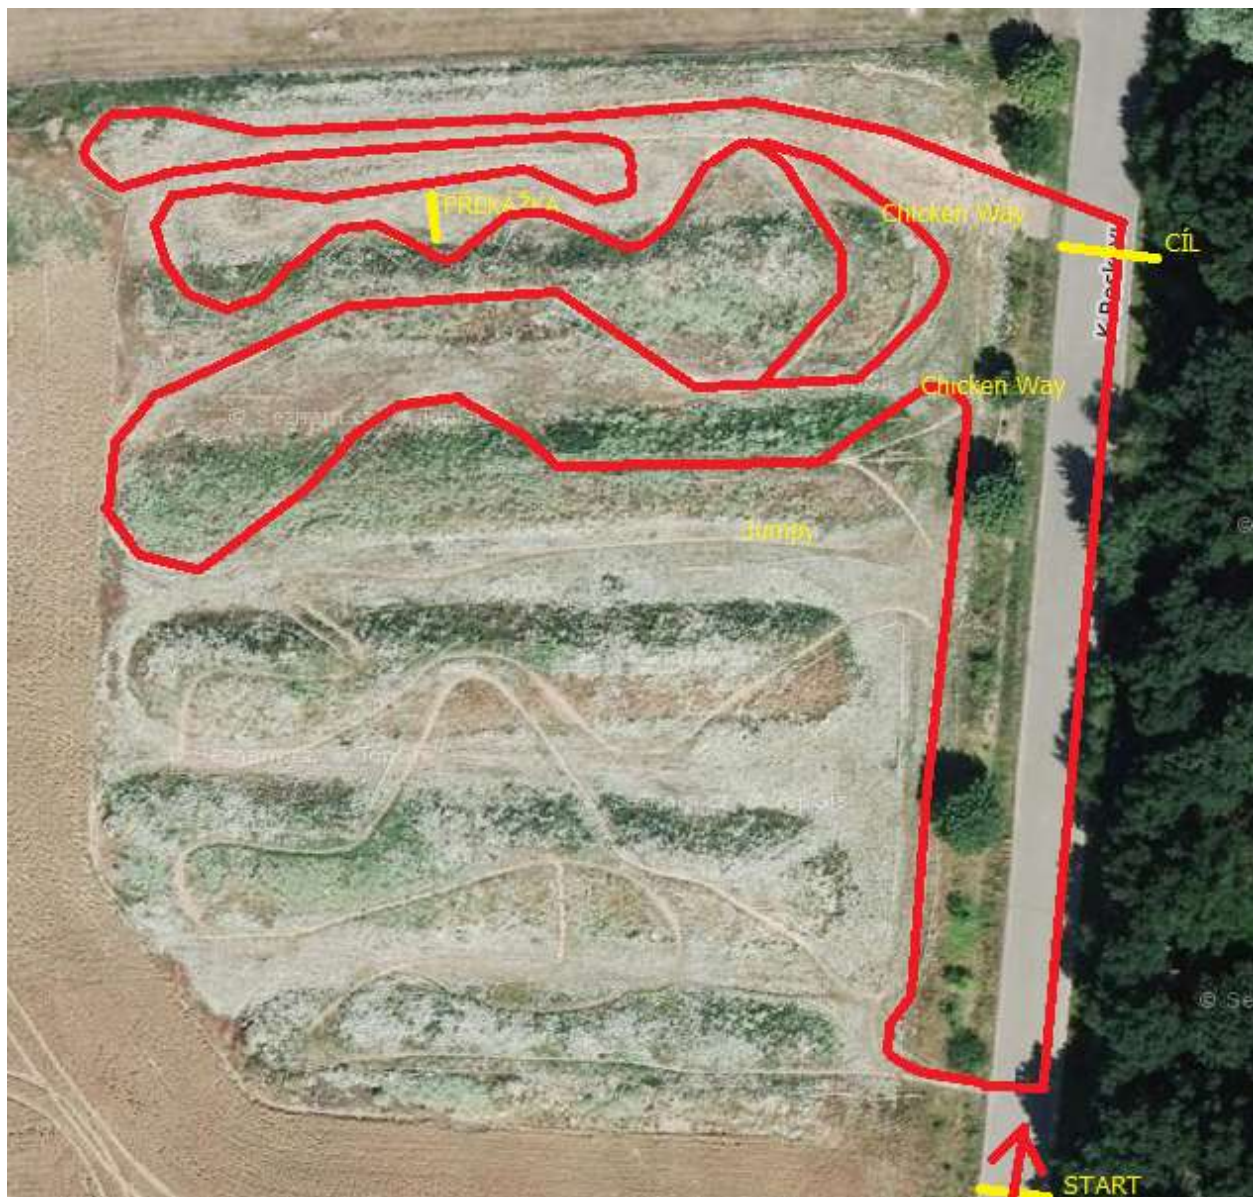

# Odrážedla – děti do 3 let (2017-xxxx)

Děti –3- 4 roky (2016 - 2017)

2 kola

Značení trati-

# Chlapci a dívky 5 - 6 let (2014-2015)

2 starty, 3 kola

Značení tratí -

# Chlapci a dívky 7- 8 let (2012-2013)

2 starty, dívky 3 kola, chlapci 4 kola

Značení trati -

# Celková situace – místa startů