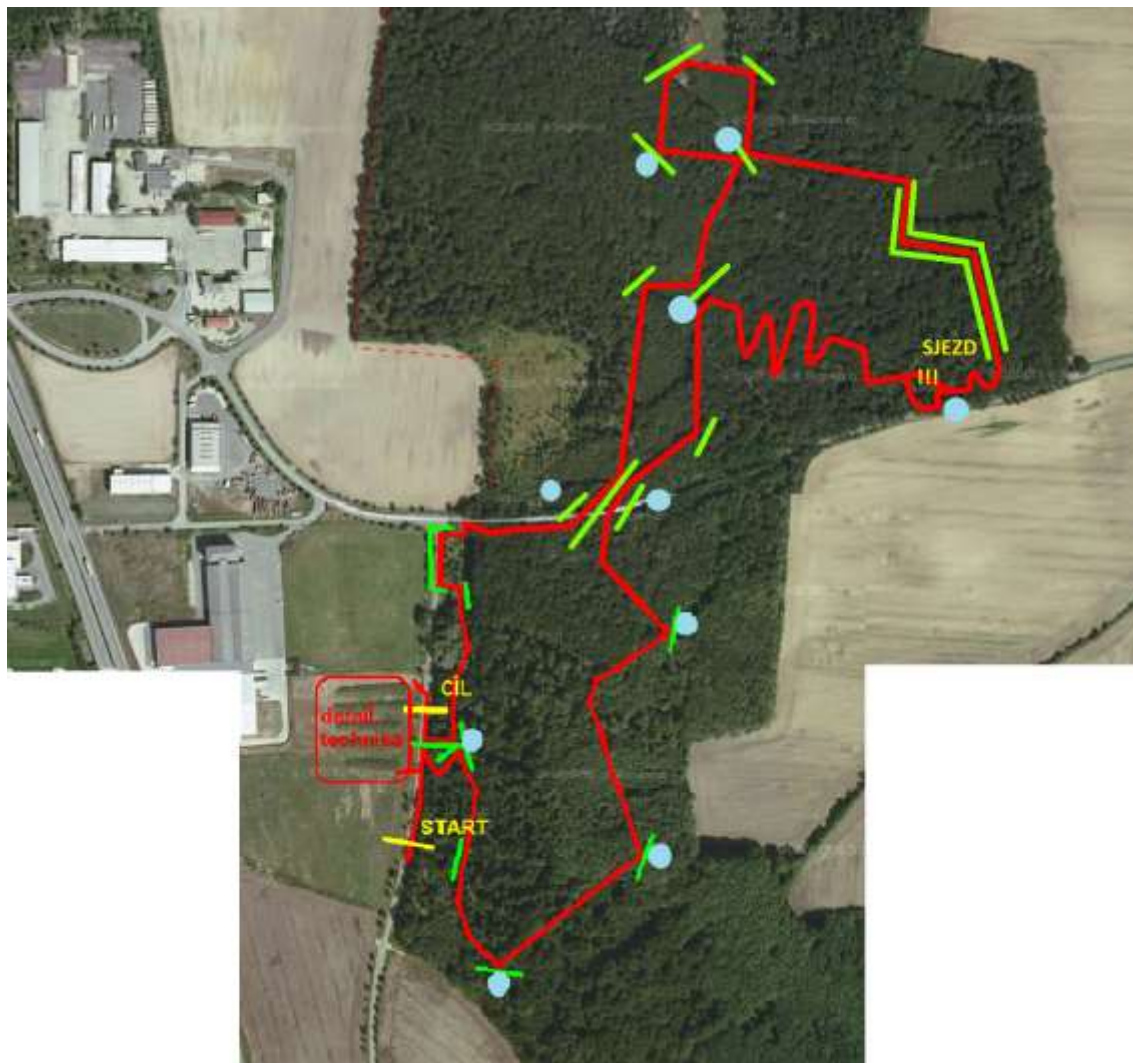

**Start bude pod kopcem  
na asfaltu !!!**

**Směr obec Bašť**

Žáci I. a žákyně I.  
jedou zkrácený velký  
okruh

Vyznačena zkratka –  
žlutě tučně

Muži ELITE, muži OPEN, Junioři (2002-2003) - 5 okruhů

Kadeti, Kadetky (2004 - 2005) - 3 okruhy

Ženy a Juniorky (2003 a starší) - 4 okruhy

Handikepovaní cyklisté - 3 okruhy

Masters 1,2,3, Supermasters - 4 okruhy

Handikepovaní (sluchově postižení) - 3 okruhy

2 starty, 2 vlny, 3-5 okruhů

**Start bude pod kopcem na asfaltu !!! Směr obec Bašť**

# Detail technika

# Celková situace – místa startů